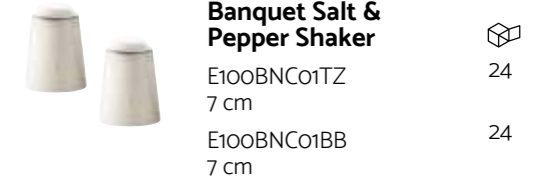

Banquet Salt & Pepper Shaker

E100BNC01TZ 24
7 cm

E100BNC01BB 24
7 cm