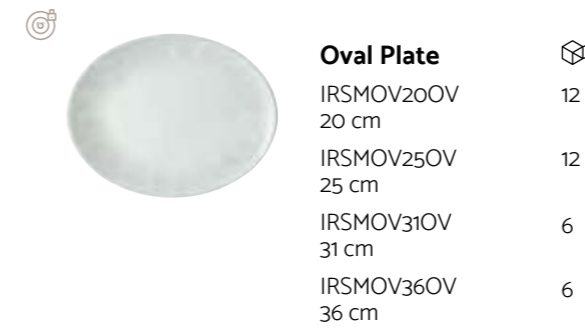

Oval Plate

IRSMOV20OV
20 cm
IRSMOV25OV
25 cm
IRSMOV31OV
31 cm
IRSMOV36OV
36 cm

12
12
6
6

Rectangular Plate

IRSMOV14DKY
14 cm

12