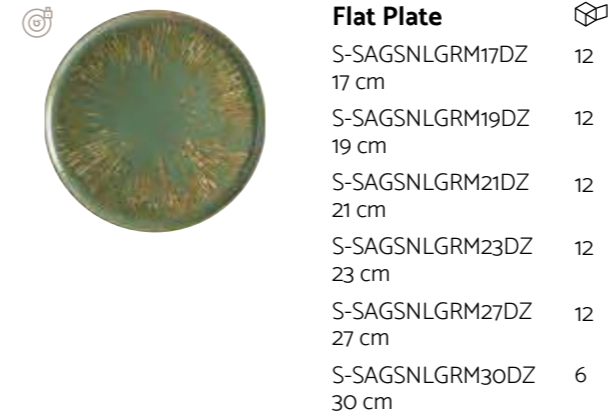

Flat Plate

S-SAGSNLGRM17DZ	12
S-SAGSNLGRM19DZ	12
S-SAGSNLGRM21DZ	12
S-SAGSNLGRM23DZ	12
S-SAGSNLGRM27DZ	12
S-SAGSNLGRM30DZ	6