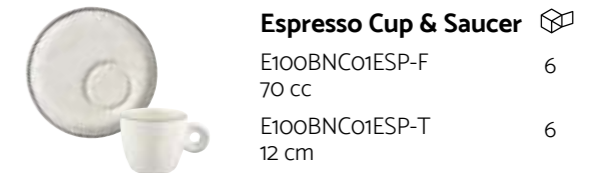

Espresso Cup & Saucer

E100BNC01ESP-F 6
70 cc

E100BNC01ESP-T 6
12 cm