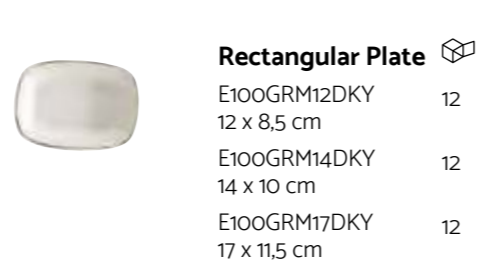

Square Bowl

E100MOV10KS 24
8 x 8,5 cm