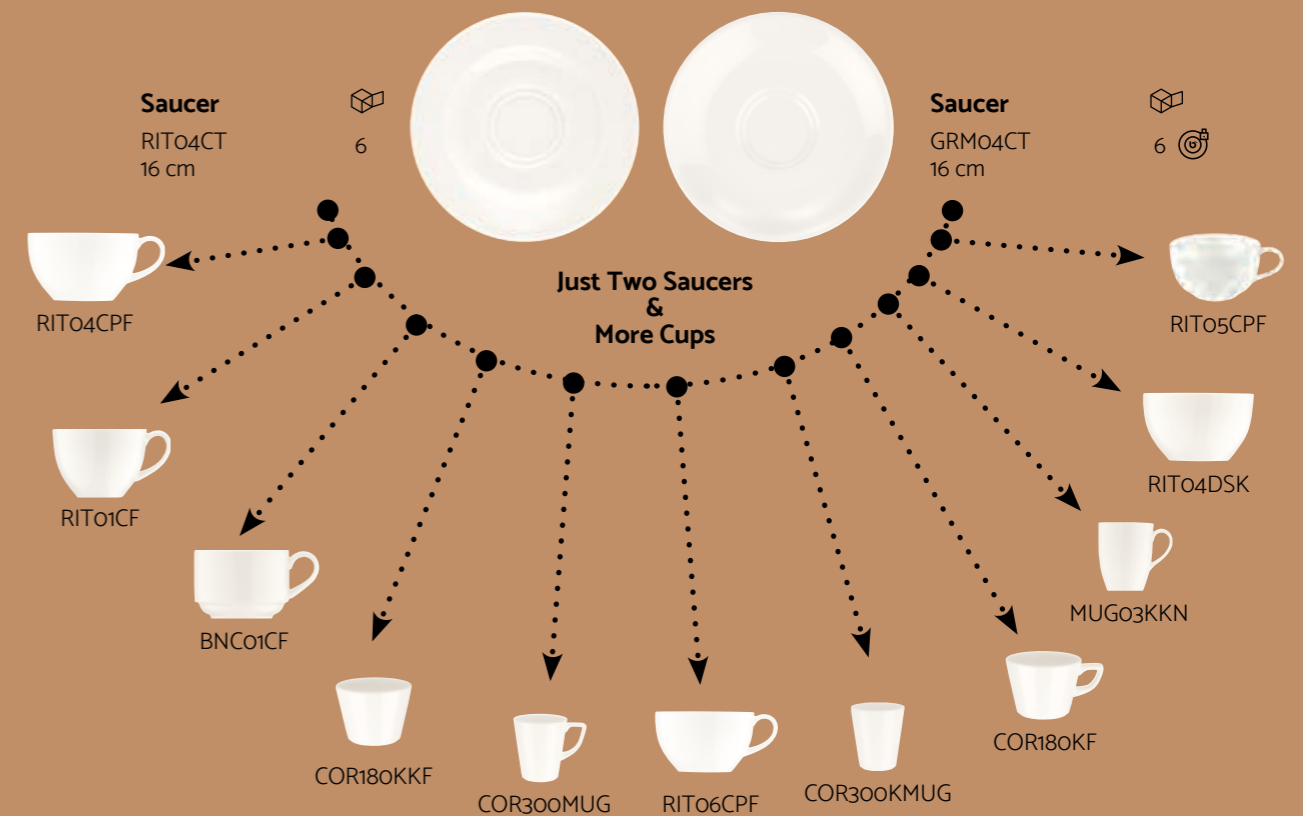

Cappuccino Cup
RITo4CPF 6
250 cc
Pairs With
E102 - E103 - E104 - E105

Tea Cup
RITo1CF 6
230 cc
Pairs With
E102 - E103 - E104 - E105

Tea Cup
BNC01CF 6
210 cc
BNC03CF 6
280 cc
Pairs With
E102 - E103 - E104 - E105

Core Cup
COR18oKKF 6
180 cc

Core Mug
COR30oMUG 24
300 cc

Supra Cup
SUP9oKF 6
90 cc - Pairs With
GRMo2KT - RITo2KT
SUP20oKF 6
200 cc - Pairs With
GRMo4CT - RITo1CT

Cappuccino Cup
RITo5CPF 6
350 cc
Pairs With
E102 - E103 - E104 - E105
RITo6CPF 6
420 cc

Sugar Bowl
RITo4DSK 6
250 cc

Mug
MUGo3KKN 24
330 cc
Pairs With
E102 - E103 - E104 - E105

Core Cup
COR18oKF 6
180 cc

Core Mug
COR30oKMUG 24
300 cc

Banquet Mug
BNC30oMUG 12
300 cc
Pairs With
GRMo4CT - RITo4CT